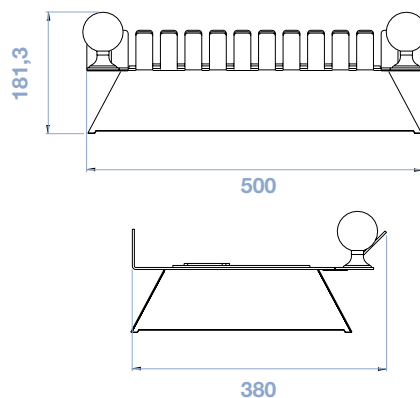

DESSINS TECHNIQUES