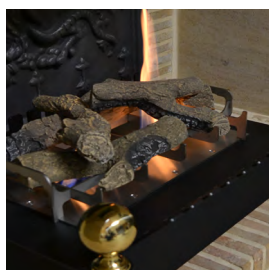

CARACTÉRISTIQUES

Référence	I10000202
Type d'installation	A poser
Brûleur	ROCKN'OL 2,5L
Puissance	2 à 4 kW/h
Autonomie	3 à 8h
Capacité	2,5 L
Surface mini	25 m ²
Poids sans éthanol	14 kg
Couleur	■ 02
Dimensions (L x h x P)	500 x 154 x 380mm
Longueur de flamme	280 mm
Garantie brûleur	4 ans
Garantie cheminée	2 ans

FOYERS ÉTHANOL À POSER DANS UNE CHEMINÉE

DESSINS TECHNIQUES

OPTIONS DISPONIBLES

ID0007400

**Kit support
+ bûchettes en céramique**

ID0000302

Boules en laiton massif

FOYERS ÉTHANOL À POSER DANS UNE CHEMINÉE EXISTANTE