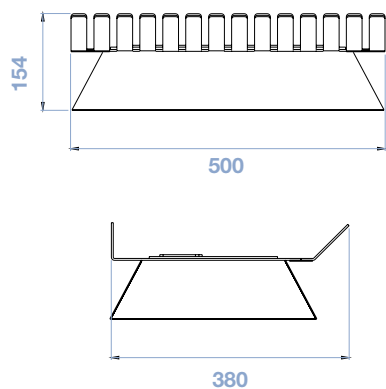

DESSINS TECHNIQUES