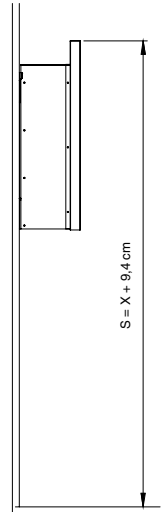

CARACTÉRISTIQUES

Référence	IH0002201 (inox brossé) IH0002202 (noir basalte)
Type d'installation	A accrocher au mur
Brûleur	SLIM 700
Puissance	3 à 4,5 kW/h
Autonomie	3 à 8 h
Capacité	3,6 L
Surface mini	30 m²
Poids sans éthanol	34 kg
Couleur	■ 01 ■ 02
Dimensions caisson arrière (L x h x P)	836 x 483 x 179,5mm
Dimensions extérieures (avec cadre) (L x h x P)	976 x 556 x 209,5mm
Longueur de flamme	540 mm
Garantie brûleur	4 ans
Garantie cheminée	2 ans
Isolant thermique (feutre aiguilleté de verre)	20mm

CHEMINÉE ÉTHANOL MURALE À ACCROCHER

DESSINS TECHNIQUES

OPTION DISPONIBLE

ID0015800

Fond miroir noir
(ou fond et côtés ID0014800)

CHEMINÉE ÉTHANOL MURALE À ACCROCHER HF 1-700

INSTALLATION

CHEMINÉE ÉTHANOL MURALE À ACCROCHER

Nos cheminées murales à accrocher sont fournies avec un **profil support haut et les fixations**

Fixation du profil support haut à niveau

X : au minimum 740mm

Contrôler la hauteur S pour vérifier que le foyer est bien accroché

$S = X + 9,4$ cm

Si S est supérieur à $X + 9,4$ cm, décrocher le foyer puis le raccrocher et vérifier à nouveau la côte.

Rail longueur 530mm

$S = X + 9,4$ cm

CAS SPÉCIAL Installation sous un téléviseur

Le téléviseur doit être :