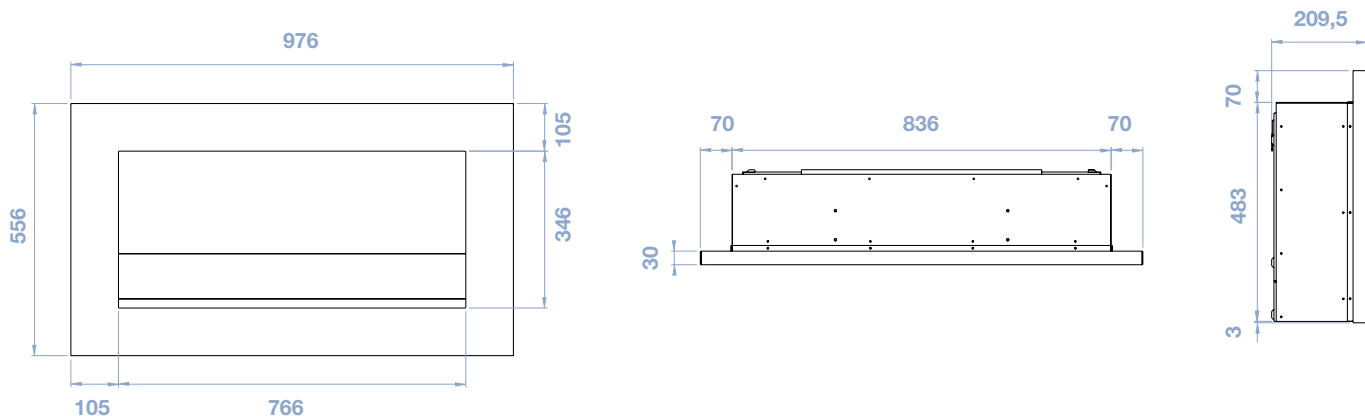

CARACTÉRISTIQUES

Référence	IH0002201 (inox brossé) IH0002202 (noir basalte)
Type d'installation	A accrocher au mur
Brûleur	SLIM 700
Puissance	3 à 4,5 kW/h
Autonomie	3 à 8 h
Capacité	3,6 L
Surface mini	30 m²
Poids sans éthanol	34 kg
Couleur	■ 01 ■ 02
Dimensions caisson arrière (L x h x P)	836 x 483 x 179,5mm
Dimensions extérieures (avec cadre) (L x h x P)	976 x 556 x 209,5mm
Longueur de flamme	540 mm
Garantie brûleur	4 ans
Garantie cheminée	2 ans
Isolant thermique (feutre aiguilleté de verre)	20mm

CHEMINÉE ÉTHANOL MURALE À ACCROCHER

DESSINS TECHNIQUES

OPTION DISPONIBLE

ID0015800

Fond miroir noir
(ou fond et côtés ID0014800)

CHEMINÉE ÉTHANOL MURALE À ACCROCHER HF 1-700

INSTALLATION

CHEMINÉE ÉTHANOL MURALE À ACCROCHER

Nos cheminées murales à accrocher sont fournies avec un **profil support haut et les fixations**

Fixation du profil support haut à niveau

X : au minimum 740mm

Contrôler la hauteur S pour vérifier que le foyer est bien accroché

$S = X + 9,4$ cm

Si S est supérieur à $X + 9,4$ cm, décrocher le foyer puis le raccrocher et vérifier à nouveau la côte.

Rail longueur 530mm

$S = X + 9,4$ cm

CAS SPÉCIAL Installation sous un téléviseur

Le téléviseur doit être :