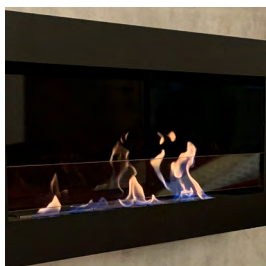

CARACTÉRISTIQUES

Référence	IH0002201 (inox brossé) IH0002202 (noir basalte)
Type d'installation	A accrocher au mur
Brûleur	SLIM 700
Puissance	3 à 4,5 kW/h
Autonomie	3 à 8 h
Capacité	3,6 L
Surface mini	30 m²
Poids sans éthanol	34 kg
Couleur	■ 01 ■ 02
Dimensions caisson arrière (L x h x P)	836 x 483 x 179,5mm
Dimensions extérieures (avec cadre) (L x h x P)	976 x 556 x 209,5mm
Longueur de flamme	540 mm
Garantie brûleur	4 ans
Garantie cheminée	2 ans
Isolant thermique (feutre aiguilleté de verre)	20mm

CHEMINÉE ÉTHANOL MURALE À ACCROCHER

DESSINS TECHNIQUES

OPTION DISPONIBLE

ID0015800

Fond miroir noir
(ou fond et côtés ID0014800)

CHEMINÉE ÉTHANOL MURALE À ACCROCHER HF 1-700

INSTALLATION

CHEMINÉE ÉTHANOL MURALE À ACCROCHER

Nos cheminées murales à accrocher sont fournies avec un **profil support haut et les fixations**

Fixation du profil support haut à niveau

X : au minimum 740mm

Contrôler la hauteur S pour vérifier que le foyer est bien accroché