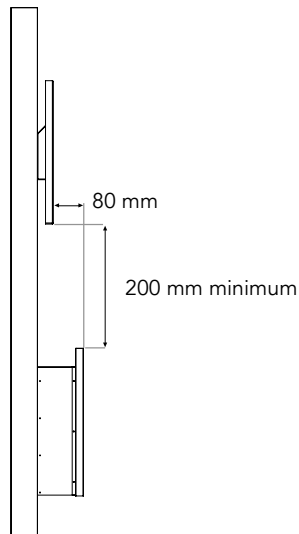

CARACTÉRISTIQUES

Référence	IH0002201 (inox brossé) IH0002202 (noir basalte)
Type d'installation	A accrocher au mur
Brûleur	SLIM 700
Puissance	3 à 4,5 kW/h
Autonomie	3 à 8 h
Capacité	3,6 L
Surface mini	30 m²
Poids sans éthanol	34 kg
Couleur	■ 01 ■ 02
Dimensions caisson arrière (L x h x P)	836 x 483 x 179,5mm
Dimensions extérieures (avec cadre) (L x h x P)	976 x 556 x 209,5mm
Longueur de flamme	540 mm
Garantie brûleur	4 ans
Garantie cheminée	2 ans
Isolant thermique (feutre aiguilleté de verre)	20mm

Nos cheminées murales à accrocher sont fournies avec un **profil support haut et les fixations**

Fixation du profil support haut à niveau

X : au minimum 740mm

Contrôler la hauteur S pour vérifier que le foyer est bien accroché

$S = X + 9,4$ cm

Si S est supérieur à $X + 9,4$ cm, décrocher le foyer puis le raccrocher et vérifier à nouveau la côte.

Rail longueur 530mm

$S = X + 9,4$ cm

CAS SPÉCIAL Installation sous un téléviseur

Le téléviseur doit être :

- En retrait de 80mm par rapport à l'avant de la cheminée
- Positionné à 200mm du haut de la cheminée