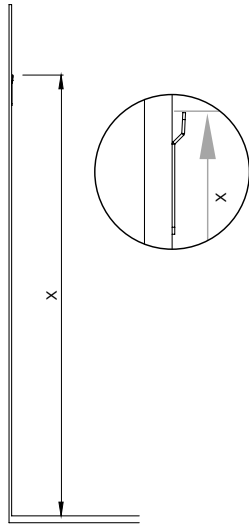

CARACTÉRISTIQUES

Référence	IH0002201 (inox brossé) IH0002202 (noir basalte)
Type d'installation	A accrocher au mur
Brûleur	SLIM 700
Puissance	3 à 4,5 kW/h
Autonomie	3 à 8 h
Capacité	3,6 L
Surface mini	30 m²
Poids sans éthanol	34 kg
Couleur	■ 01 ■ 02
Dimensions caisson arrière (L x h x P)	836 x 483 x 179,5mm
Dimensions extérieures (avec cadre) (L x h x P)	976 x 556 x 209,5mm
Longueur de flamme	540 mm
Garantie brûleur	4 ans
Garantie cheminée	2 ans
Isolant thermique (feutre aiguilleté de verre)	20mm

CHEMINÉE ÉTHANOL MURALE À ACCROCHER

DESSINS TECHNIQUES

OPTION DISPONIBLE

ID0015800

Fond miroir noir
(ou fond et côtés ID0014800)

CHEMINÉE ÉTHANOL MURALE À ACCROCHER HF 1-700

INSTALLATION

CHEMINÉE ÉTHANOL MURALE À ACCROCHER

Nos cheminées murales à accrocher sont fournies avec un **profil support haut et les fixations**

Fixation du profil support haut à niveau

X : au minimum 740mm

Contrôler la hauteur S pour vérifier que le foyer est bien accroché

$S = X + 9,4$ cm

Si S est supérieur à $X + 9,4$ cm, décrocher le foyer puis le raccrocher et vérifier à nouveau la côte.

Rail longueur 530mm

$S = X + 9,4$ cm

CAS SPÉCIAL Installation sous un téléviseur

Le téléviseur doit être :